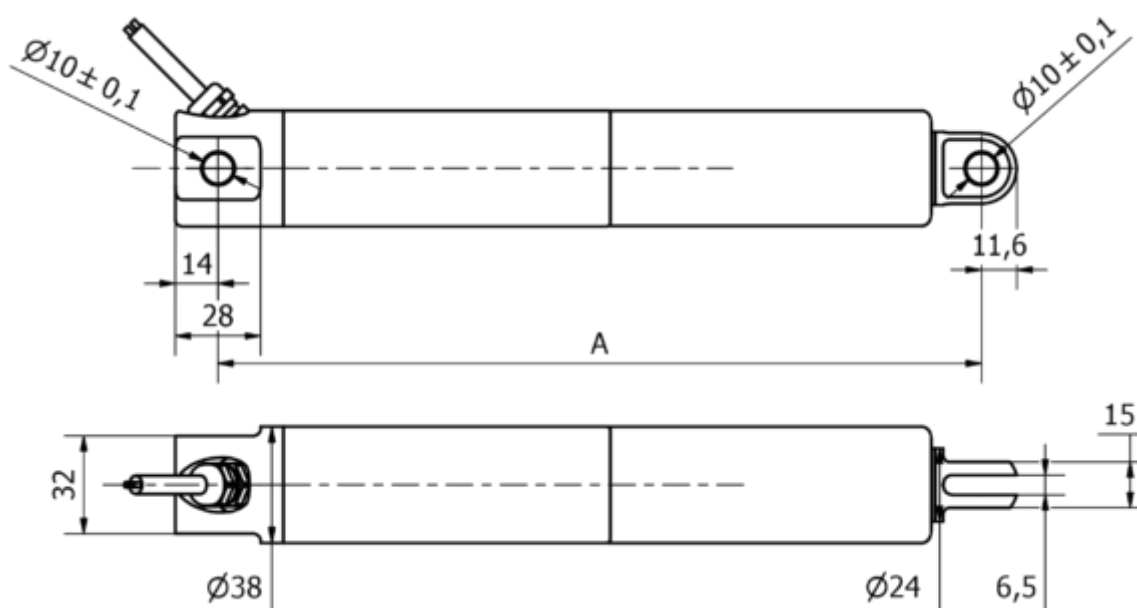

Varenummer: 8A38205008003LCNLSN0

Beskrivelse: KLEElíne38, 50mm, 800N, 8 mm/s, Aluminium sort RAL9005, IP66
24 VDC, 3 m. kabel, Limit Switch, Clevis

Mål

A	= 200 + slaglængde/stroke
Hastighed mm/s	= 8 mm/s
Kabel længde	= 3 m
Option	= Limit switch
Slaglængde (mm)	= 50
Spænding	= 24 V